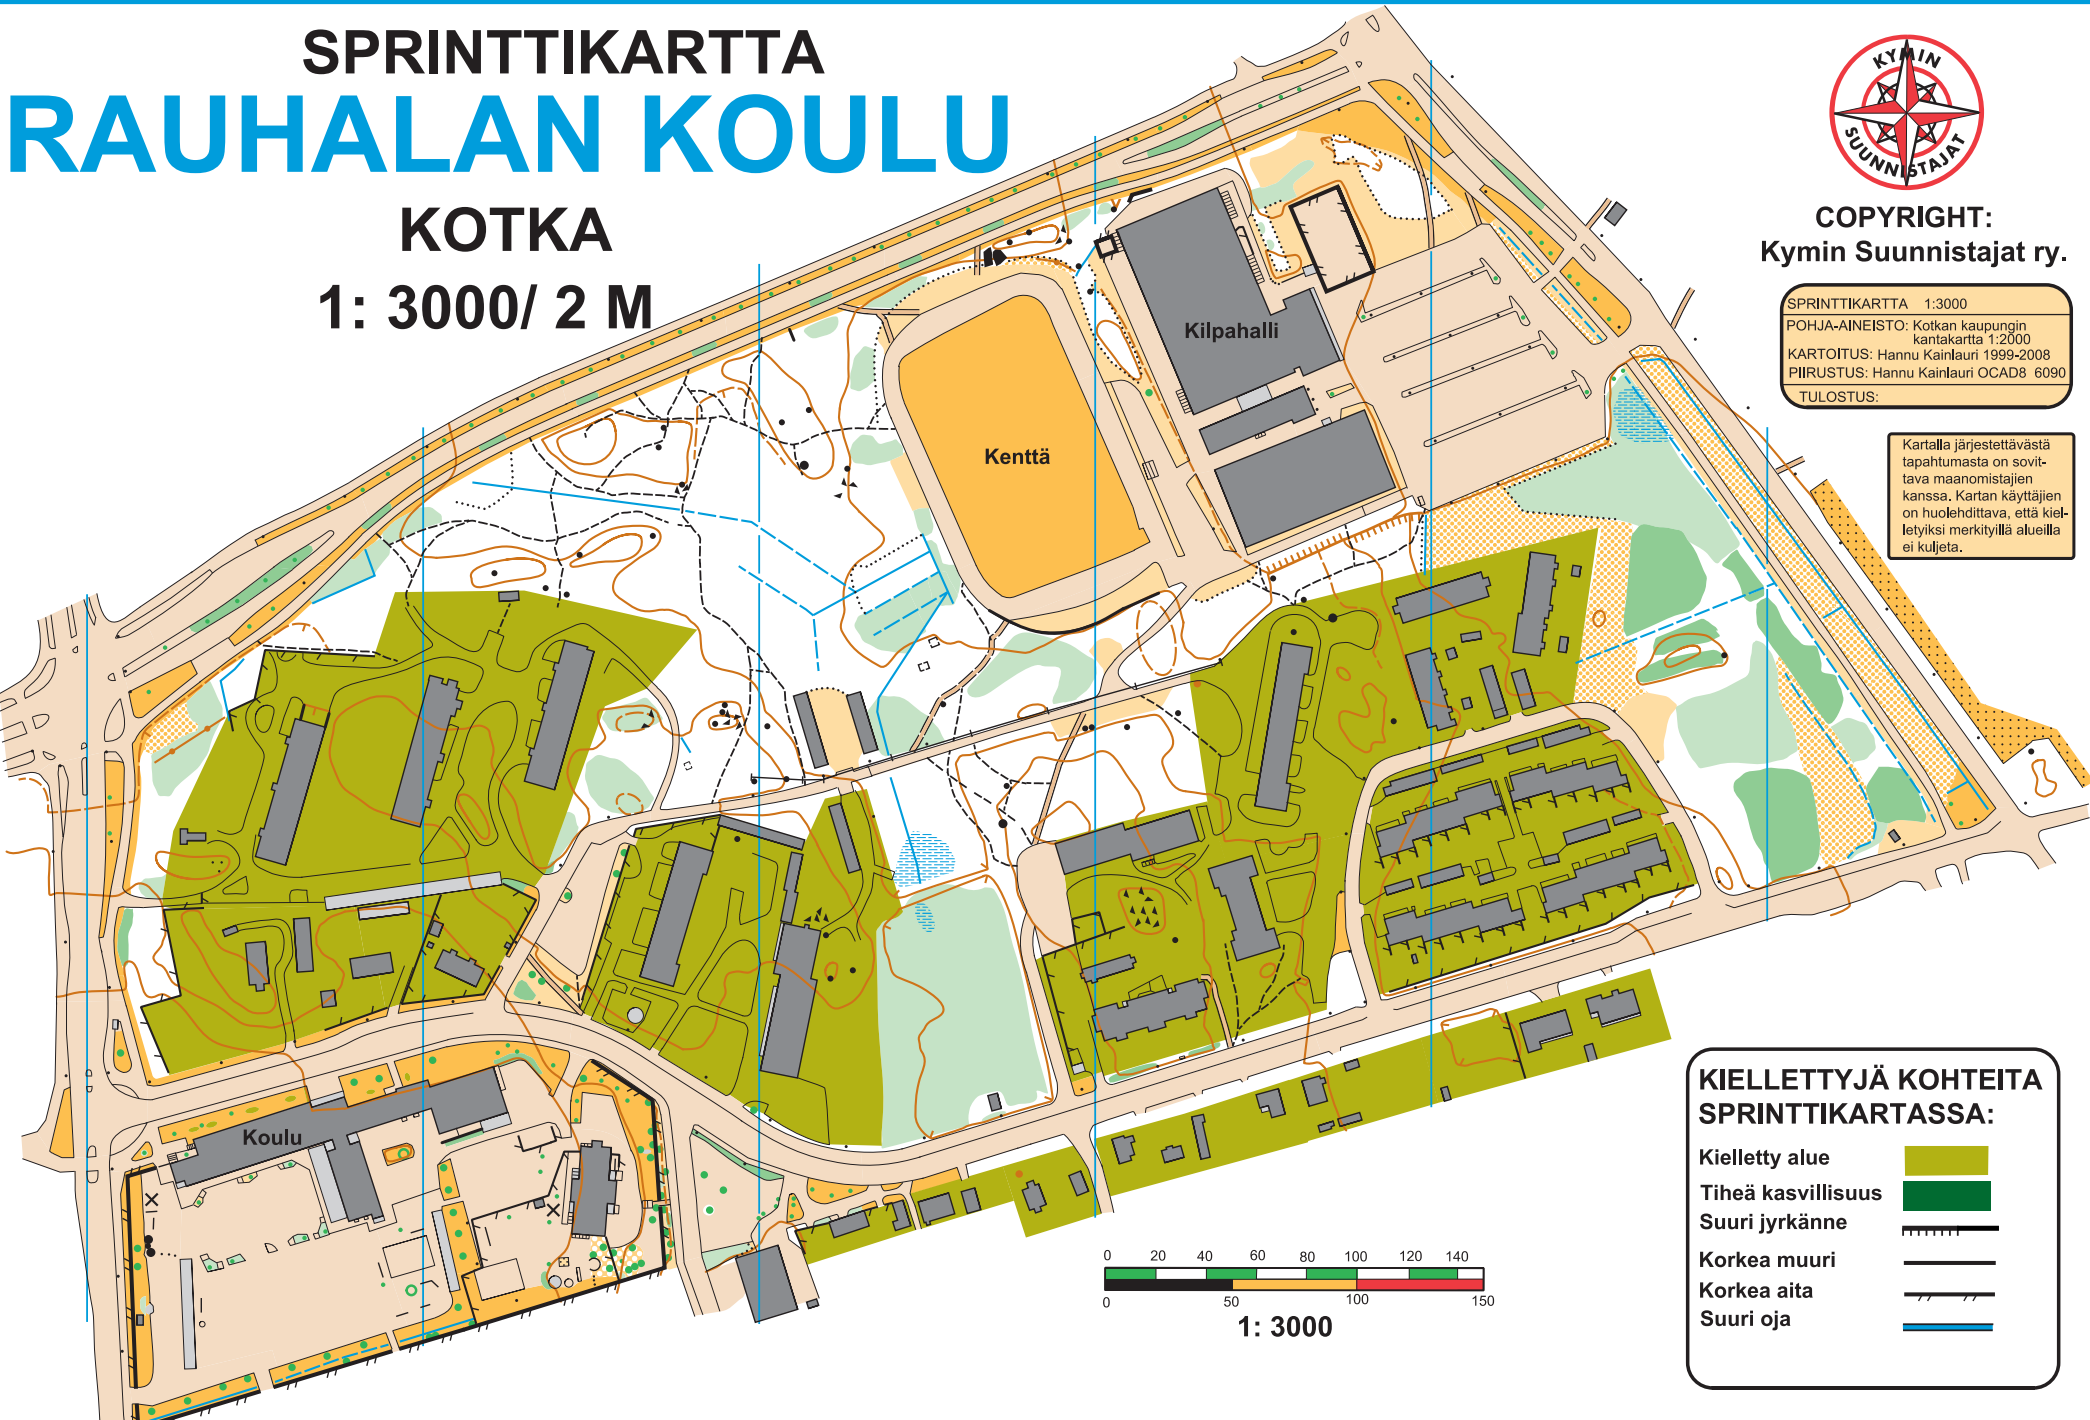

# SPRINTTIKARTTA

# RAUHALAN KOULU

KOTKA

1: 3000/ 2 M

**COPYRIGHT:**  
Kymin Suunnistajat ry.

SPRINTTIKARTTA 1:3000  
POHJA-AINEISTO: Kotkan kaupungin  
karttakartta 1:2000  
KARTOITUS: Hannu Kainlauri 1999-2008  
PIIRUSTUS: Hannu Kainlauri OCAD8 6090  
TULOSTUS:

Kartalla järjestettävästä  
tapahtumasta on sovit-  
tava maanomistajien  
kanssa. Kartan käyttäjien  
on huolehdittava, että kiel-  
letyiksi merkityillä alueilla  
ei kuljeta.

**KIELLETYJÄ KOHTEITA  
SPRINTTIKARTASSA:**