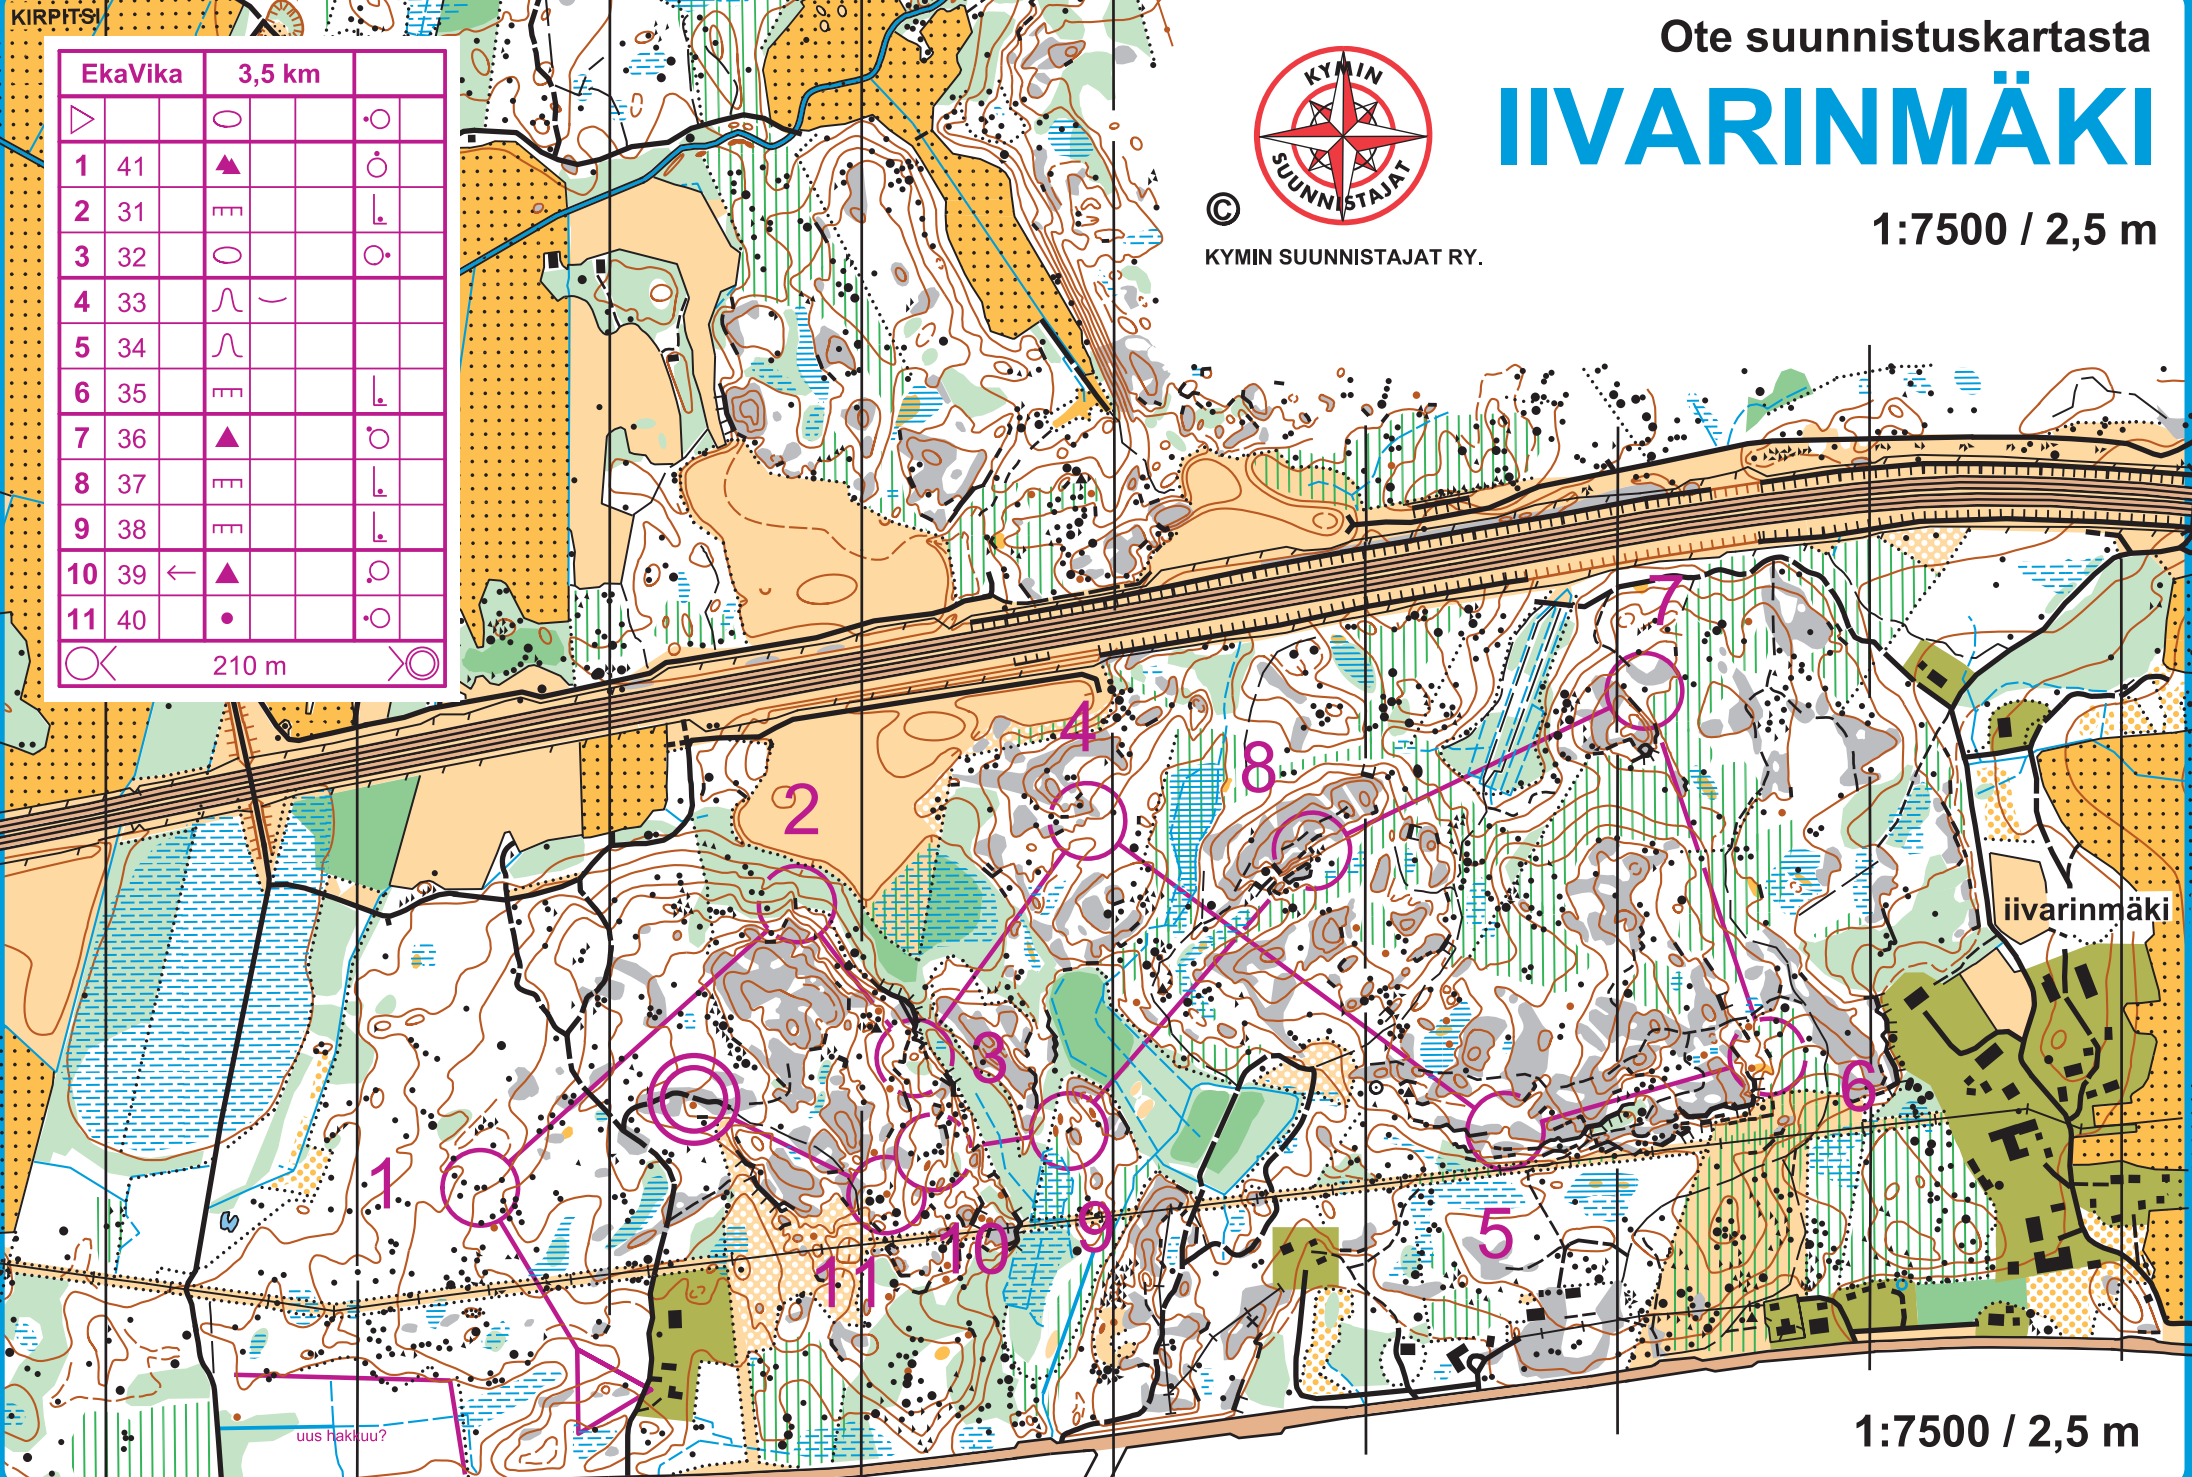

# IIVARINMÄKI

© KYMIN SUUNNISTAJAT RY.

1:7500 / 2,5 m

Eka	Vika	3,5 km	
		○	○
1	41	▲	○
2	31	≡	└
3	32	○	○
4	33	∩	└
5	34	∩	
6	35	≡	└
7	36	▲	○
8	37	≡	└
9	38	≡	└
10	39	←▲	○
11	40	●	○

○ 210 m ○

1:7500 / 2,5 m