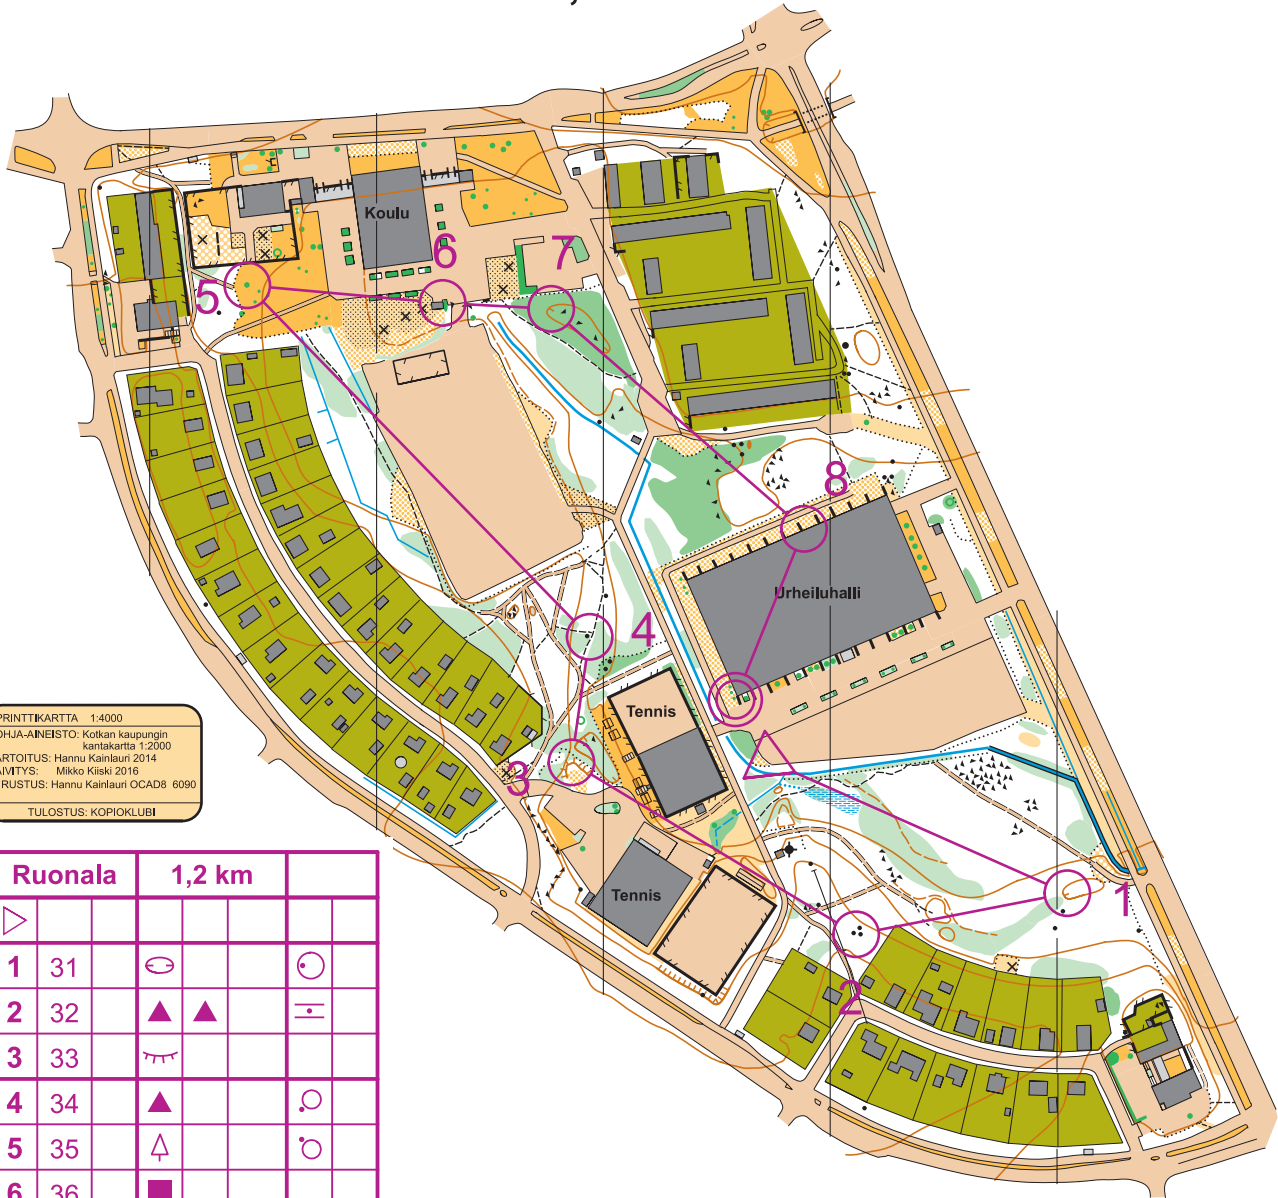

SPRINTTIKARTTA

RUONALAN KOULU

KOTKA

1: 4000/ 2,5 M

COPYRIGHT:
Kymin Suunnittajat ry.

SPRINTTIKARTTA 1:4000
POHJA-AINEISTO: Kotkan kaupungin
karttakartta 1:2000
KARTTOITUS: Hannu Kainlauri 2014
PÄIVITYS: Mikko Kiiski 2016
PIIRUSTUS: Hannu Kainlauri OCAD8 6090
TULOSTUS: KOPIOKLUBI

Ruonala		1,2 km	
▷			
1	31	⊖	⊖
2	32	▲ ▲	⊖
3	33	⌒	
4	34	▲	⊖
5	35	⌒	⊖
6	36	■	
7	37	⊖	
8	38	↗	⌒
⊖		100 m	⊖

KIELLETTYJÄ KOHTEITA SPRINTTIKARTASSA:

- Kielletty alue
- Tihea kasvillisuus
- Suuri jyrkänne
- Korkea muuri
- Korkea aita
- Suuri oja

1: 4000